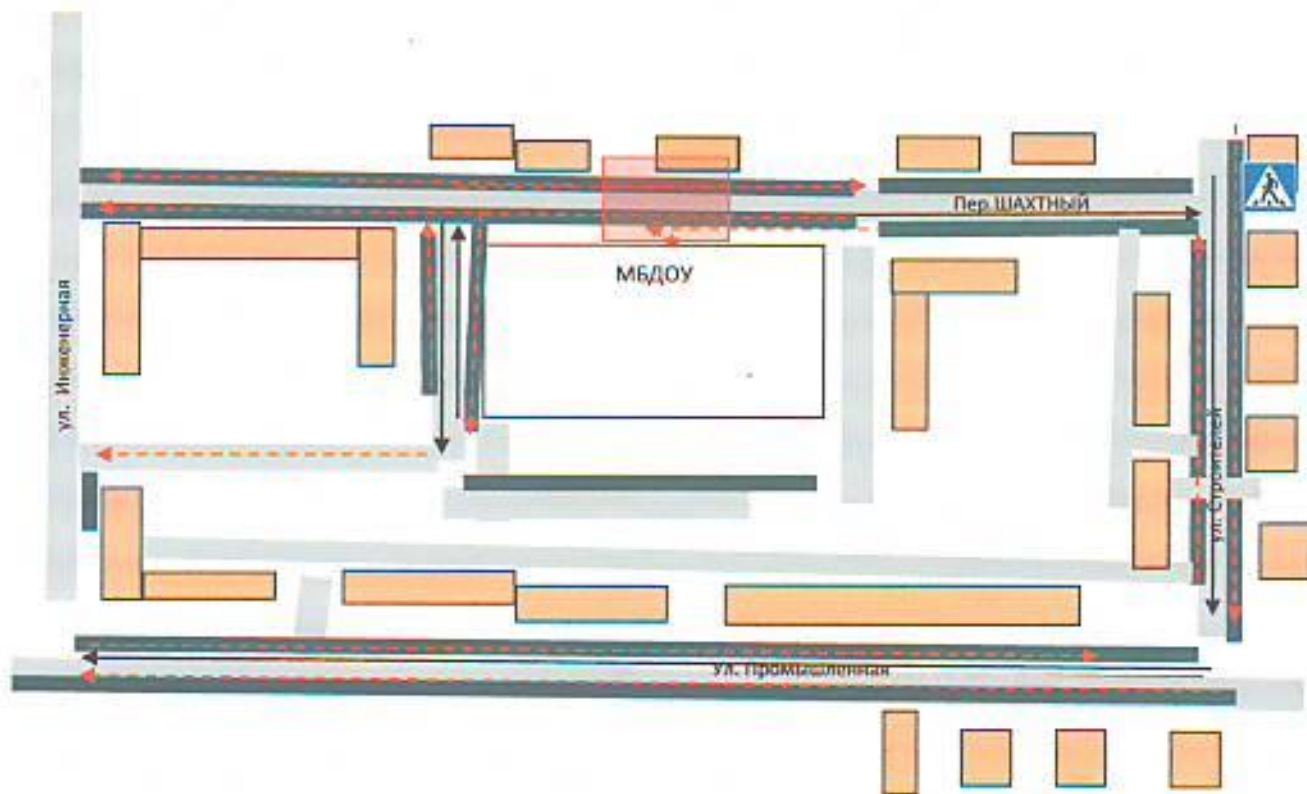

1. План-схема района расположения ДОУ, пути движения детей

План – схема безопасного движения по маршруту
 МБДОУ д/с «Жар-птица» р.п. Усть-Донецкий.

- | | | | |
|---|-------------------|---|---|
|  | - жилая застройка |  | - движение транспортных средств |
|  | - проезжая часть |  | - движение детей (учеников) в (из) образовательное учреждение |
|  | - тротуар |  | - опасные участки |